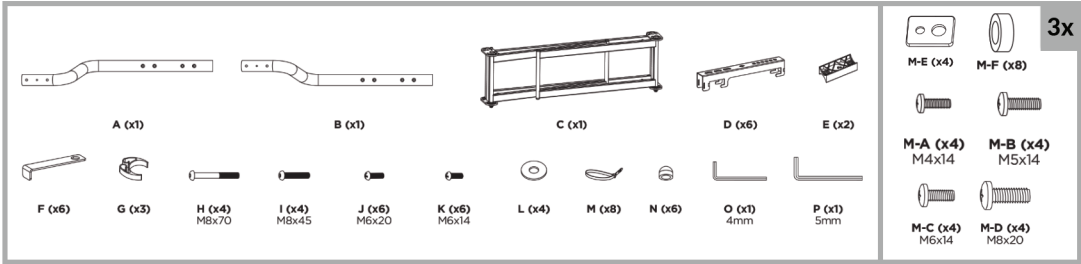

2

UVI Triple Racing Mount