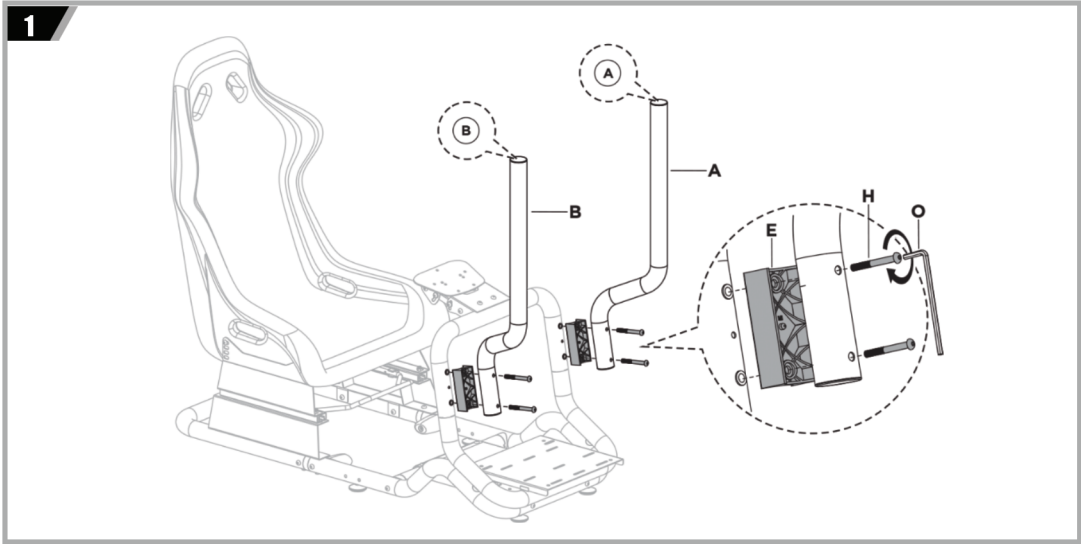

MAINTENANCE: A intervalles réguliers (au moins tous les trois mois) vérifiez que le support est d'utilisation sûre et fiable.

2

UVI Triple Racing Mount

3

UVI Triple Racing Mount

2

HEIGHT ADJUSTMENT

3